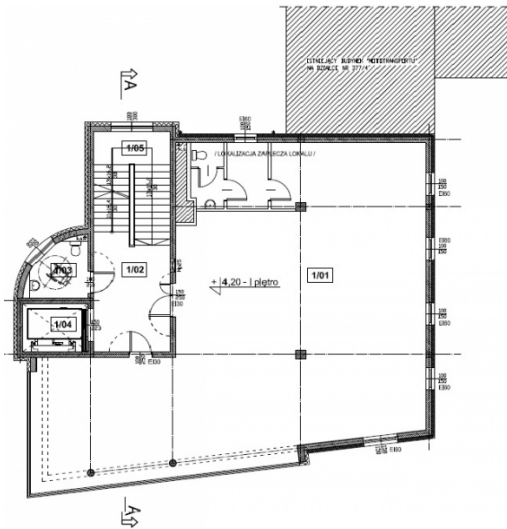

Plan pięttra | Floor plan

Kontakt | Contact

+48 22 167 04 00

Dodatkowe informacje
More information